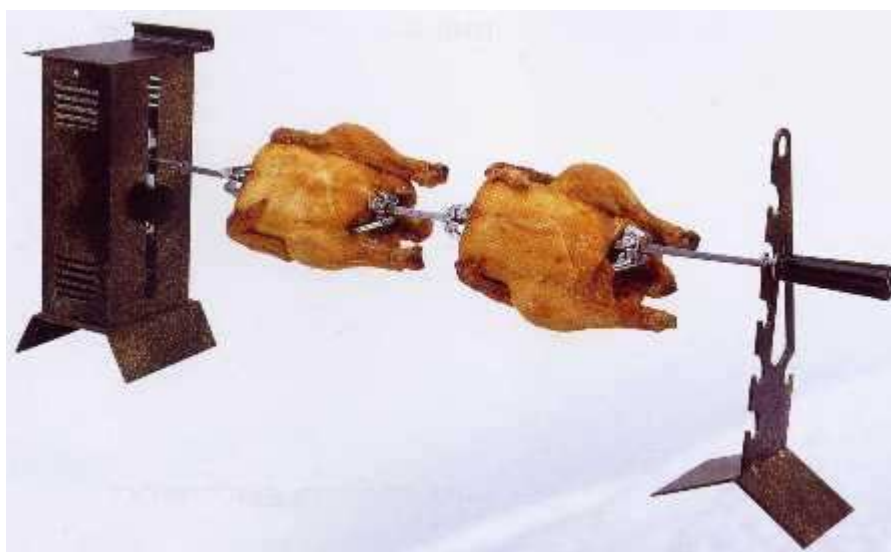

GIRARROSTO ELETTRICO CON PLANETARIO - Mod. "GIR-795"

V220 in acciaio inox ad uno spiedo da cm 90 completo di spiedini giranti su se stessi, raccoglisugo smaltato, supporto in alluminio per spiedo. Portata max 38 kg. Dimensioni L 112 x H 38 x P 18,5 cm

GIRARROSTO ELETTRICO - Mod. "GIR-796"

V220 W 4 - T 120° C in acciaio cromato dotato di spiedo rettangolare da cm 66. Portata max 38 kg. Dimensioni L 85 x H 38 cm

GIRARROSTO ELETTRICO CON PLANETARIO - Mod. "GIR-794"

V220 in acciaio inox ad uno spiedo da cm 66 completo di spiedini autogiranti, raccogliisugo smaltato, supporto in alluminio per spiedo. Portata max 38 kg. Dimensioni cm L 85 x H 38 cm

GIRARROSTO ELETTRICO - Mod. "GIR-790"

V220 - 240 W 4 - T 120° C Verniciatura termo-resistente nera, dotato di uno spiedo inox regolabile di mm 600. Portata max 12 kg. Dimensioni cm L 80 x H 29 x P 18,5 cm

GIRARROSTO ELETTRICO - Mod. "GIR-791"