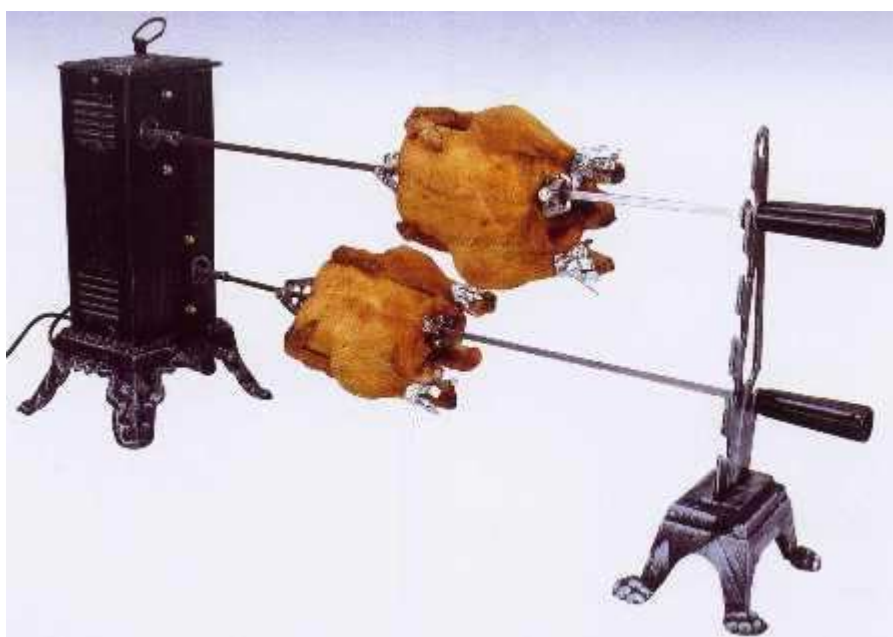

GIRARROSTO ELETTRICO CON PLANETARIO - Mod. "GIR-795"

V220 in acciaio inox ad uno spiedo da cm 90 completo di spiedini giranti su se stessi, raccoglisugo smaltato, supporto in alluminio per spiedo. Portata max 38 kg. Dimensioni L 112 x H 38 x P 18,5 cm

GIRARROSTO ELETTRICO - Mod. "GIR-796"

V220 W 4 - T 120° C in acciaio cromato dotato di spiedo rettangolare da cm 66. Portata max 38 kg. Dimensioni L 85 x H 38 cm

GIRARROSTO ELETTRICO CON PLANETARIO - Mod. "GIR-794"

V220 in acciaio inox ad uno spiedo da cm 66 completo di spiedini autogiranti, raccogliisugo smaltato, supporto in alluminio per spiedo. Portata max 38 kg. Dimensioni cm L 85 x H 38 cm

GIRARROSTO ELETTRICO - Mod. "GIR-790"

V220 - 240 W 4 - T 120° C Verniciatura termo-resistente nera, dotato di uno spiedo inox regolabile di mm 600. Portata max 12 kg. Dimensioni cm L 80 x H 29 x P 18,5 cm

GIRARROSTO ELETTRICO - Mod. "GIR-791"